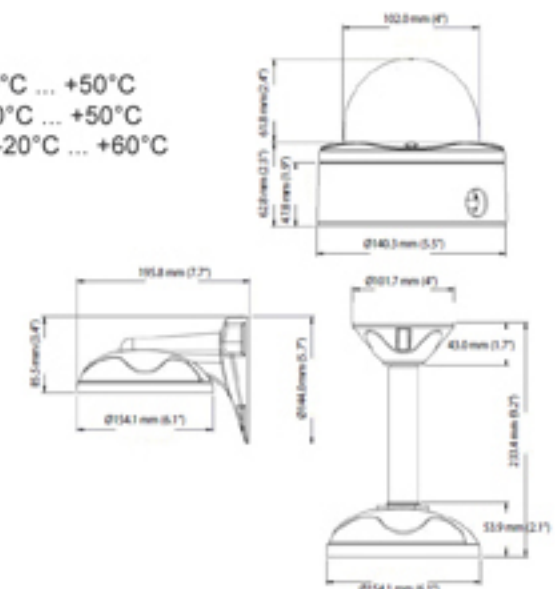

Сертификация

- FCC и CE compliant

Также выпускается с функцией День/Ночь AV1355-DN, AV2155-DN, AV3155-DN, AV5155-DN